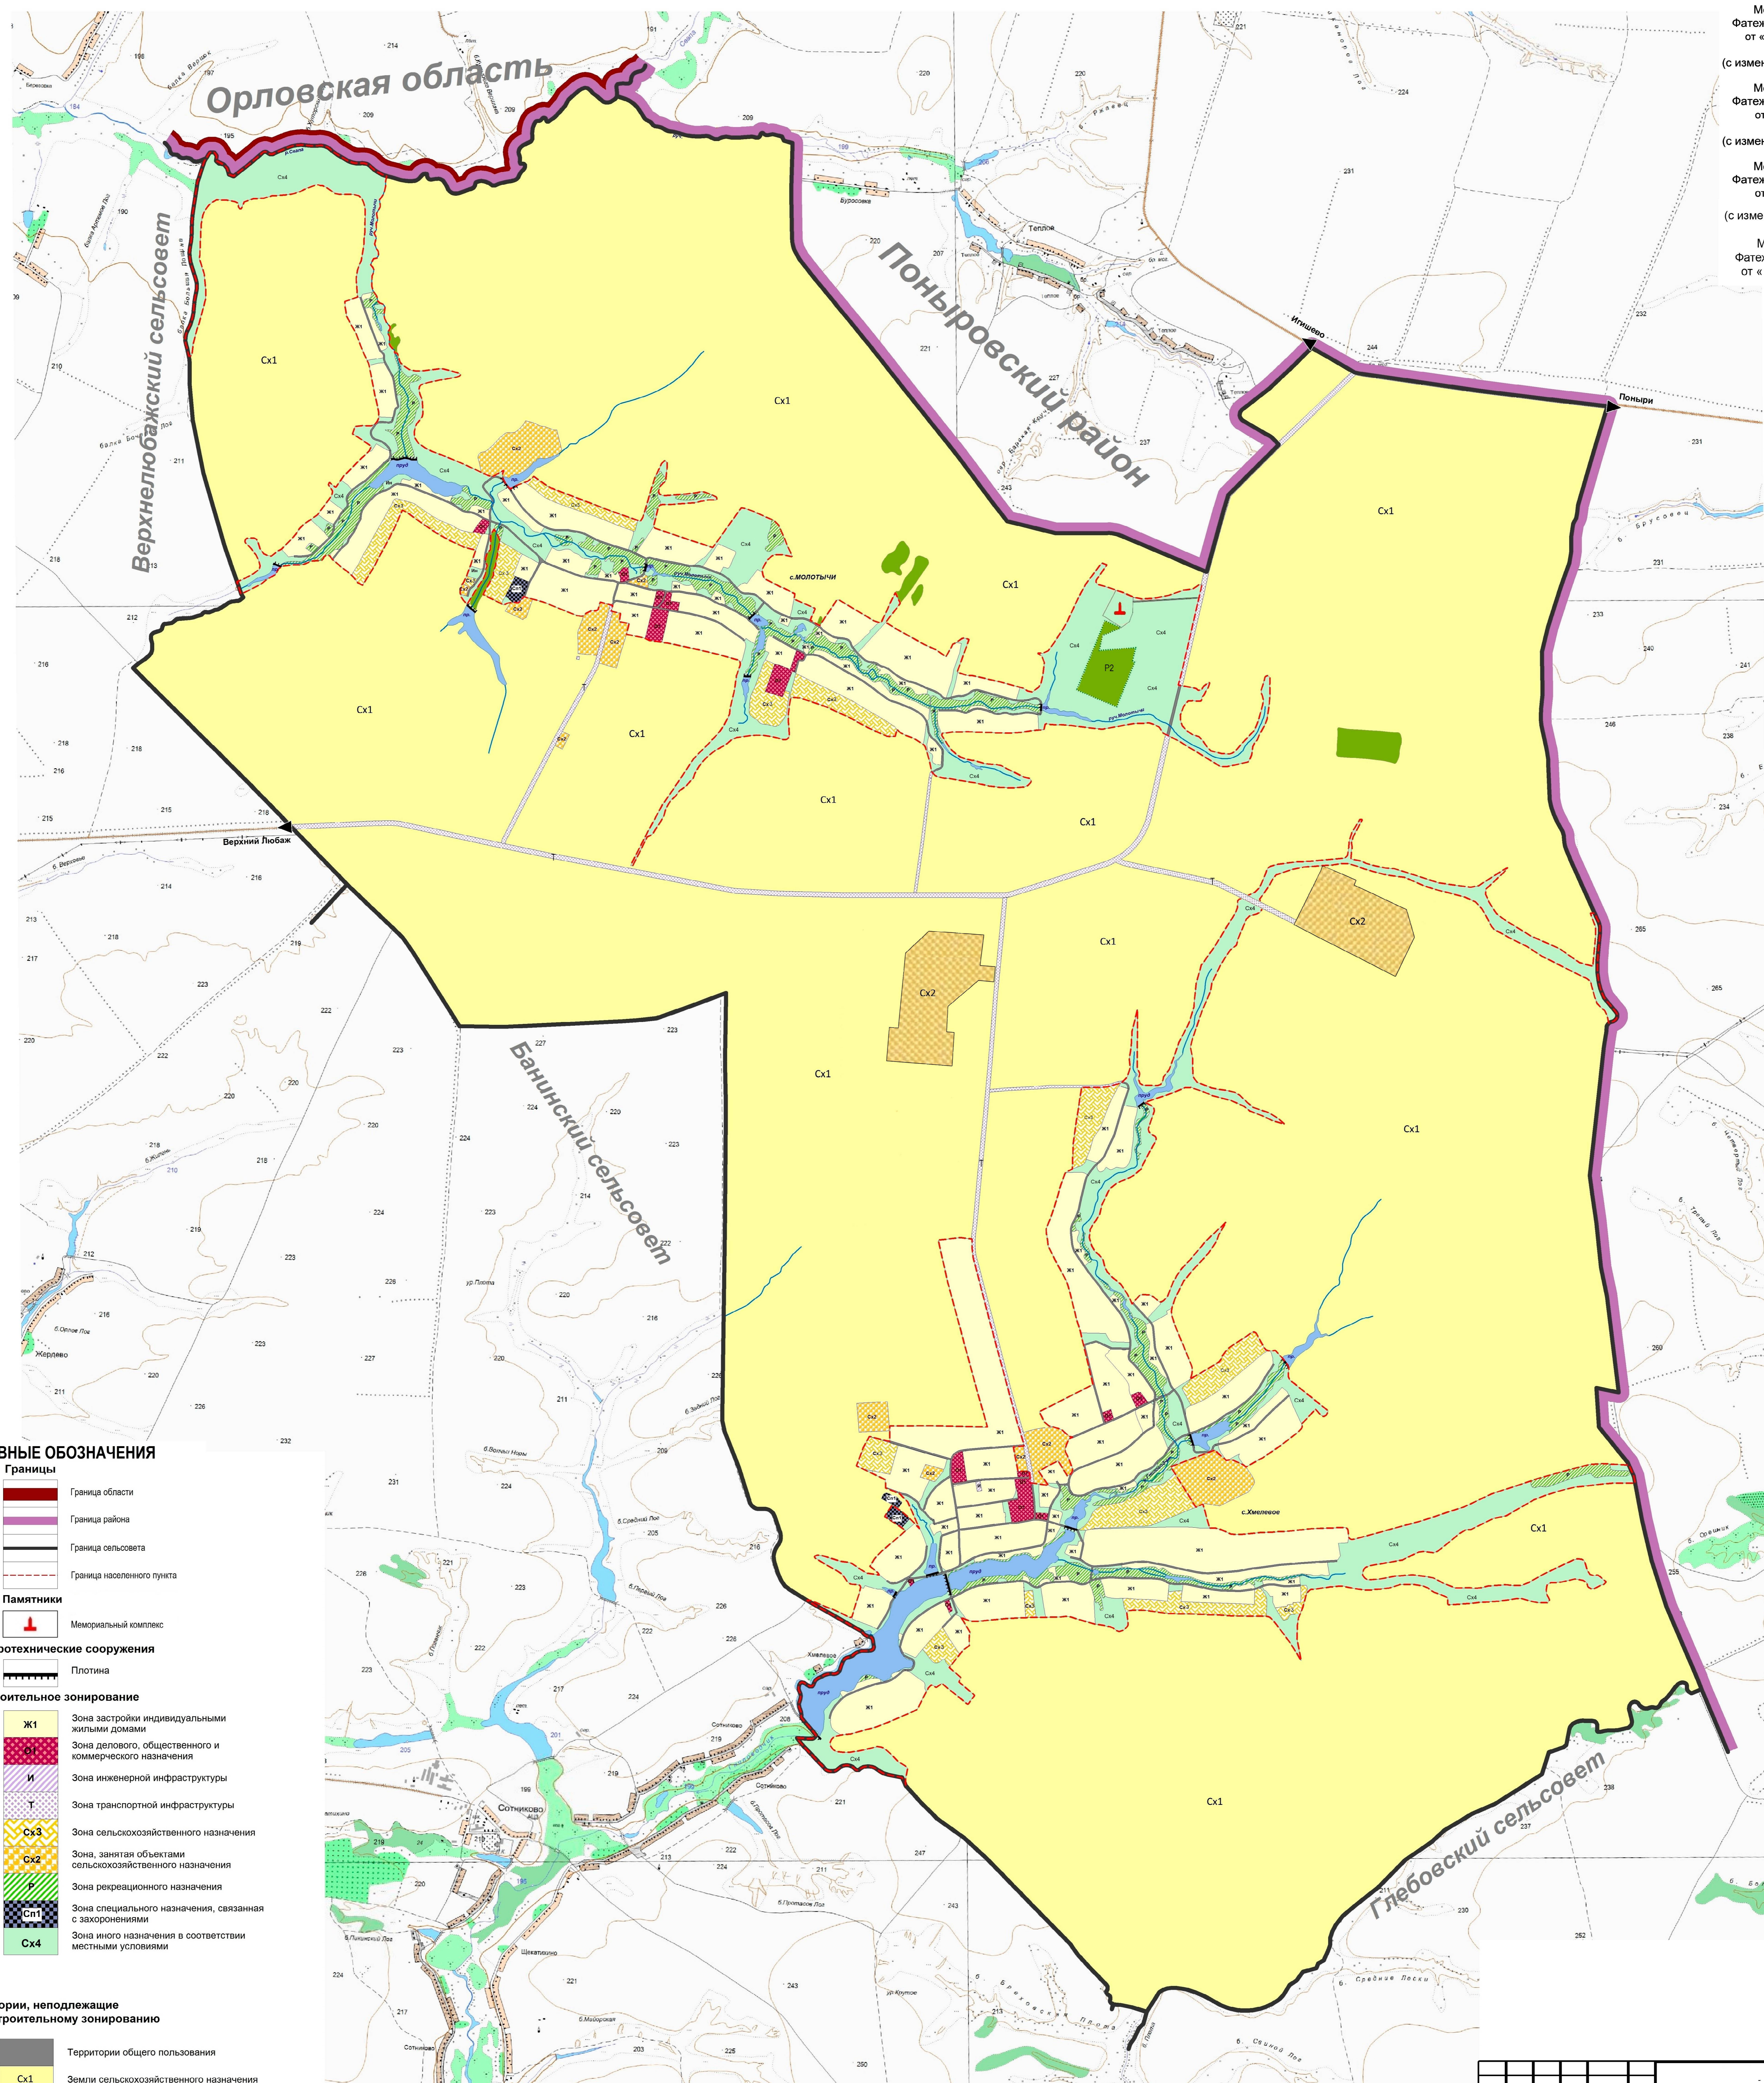

# Курская область Фатежский район Молотычевский сельсовет

## Правила землепользования и застройки

Утверждены  
Решением Собрания  
депутатов  
Молотычевского  
сельсовета  
Фатежского района  
Курской области  
от « 14 марта 2012 г. № 36

Карта градостроительного зонирования  
территории муниципального образования

### УСЛОВНЫЕ ОБОЗНАЧЕНИЯ

- Границы**
- Граница области
  - Граница района
  - Граница сельсовета
  - Граница населенного пункта
- Памятники**
- Мемориальный комплекс
- ОКС Гидротехнические сооружения**
- Плотина
- Градостроительное зонирование**
- Ж1 - Зона застройки индивидуальными жилыми домами
  - СД - Зона дачного, общественного и коммерческого назначения
  - И - Зона инженерной инфраструктуры
  - Т - Зона транспортной инфраструктуры
  - Сх3 - Зона сельскохозяйственного назначения
  - Сх2 - Зона, занятая объектами сельскохозяйственного назначения
  - Сх4 - Зона рекреационного назначения, связанная с захоронениями
  - Сп1 - Зона иного назначения в соответствии местными условиями
- Территории, неподлежащие градостроительному зонированию**
- Территории общего пользования
  - Сх1 - Земли сельскохозяйственного назначения
  - Земли лесного фонда
  - Р2 - Земли государственного заповедника
  - Водоем (озеро, пруд, обводненный карьер, водохранилище)
  - Водоток (река, ручей, канал)